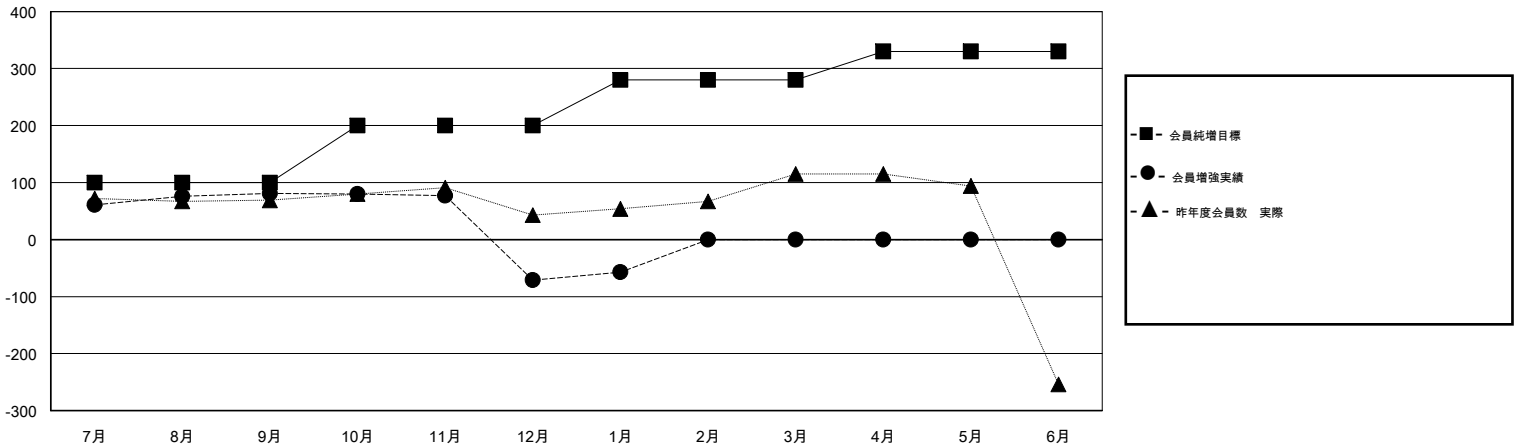

MONTHLY MEMBERSHIP PROGRESS REPORT

District 334 A

Results as of: 01/31/2019

GMT: MASAYOSHI MARUYAMA, YASUHISA NAKAMURA

地域 JAPAN

GMT会則地域

クラブ				名			
結果 : 2018-2019				結果 : 2018-2019			
四半期	新クラブ目標	新クラブ	解散クラブ	四半期	会員純増目標	会員増強実績	退会者(転籍を含む) 実際
7月/8月/9月	0	0	0	7月/8月/9月	100	141	51
10月/11月/12月	0	0	0	10月/11月/12月	100	30	181
1月/2月/3月	0	0	0	1月/2月/3月	80	35	20
4月/5月/6月	0	0	0	4月/5月/6月	50	0	0

新クラブ目標及び実績累計

会員目標及び実績累計

解散クラブ: 0	81 CLUBS OF 118 一名以上の新会員を登録	男女別 男性 4,280 (67.78%) 女性 2,035 (32.22%) 女性%年度目標: 0%
退会者 物故会員 25 クラブ解散 0 その他 227 合計 252	会員累計データを見るには、ここをクリック	世帯主/家族会員合計 3,696 国際会費半額の家族会員 2,031